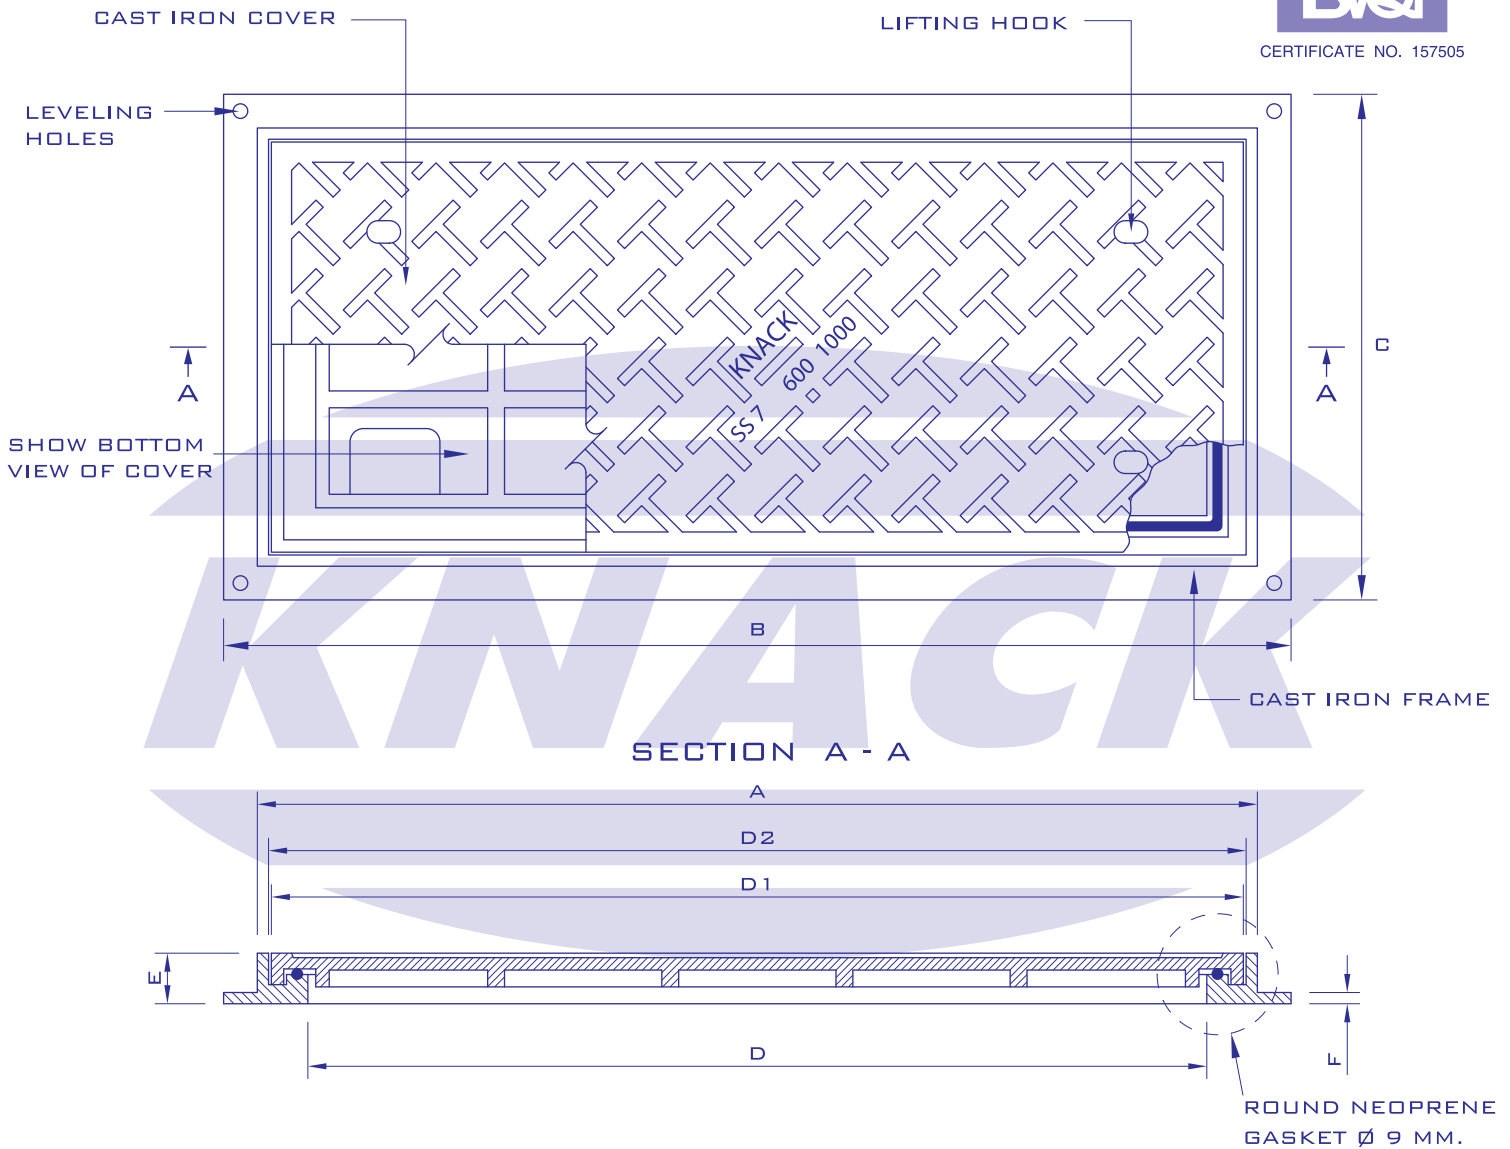

MODEL SS-7 LIGHT DUTY [RECTANGULAR]

ISO 9001:2000

CERTIFICATE NO. 157505

SERIES NO.	A	B	C	D	D1	D2	E	F
200 x 800	290 x 890	950	350	200 x 800	265 x 865	270 x 870	45	10
300 x 800	390 x 890	950	450	300 x 800	365 x 865	370 x 870	45	10
500 x 600	590 x 690	750	650	500 x 600	565 x 665	570 x 670	45	10
500 x 800	590 x 890	950	650	500 x 800	565 x 865	570 x 870	45	10
500 x 900	590 x 990	1050	650	500 x 900	565 x 965	570 x 970	45	10
600 x 800	690 x 890	950	750	600 x 800	665 x 865	670 x 870	45	10
600 x 1000	690 x 1090	1150	750	600 x 1000	665 x 1065	670 x 1070	45	10
700 x 900	790 x 990	1050	850	700 x 900	765 x 965	770 x 970	45	10
700 x 1200	790 x 1290	1350	850	700 x 1200	765 x 1265	770 x 1270	45	10