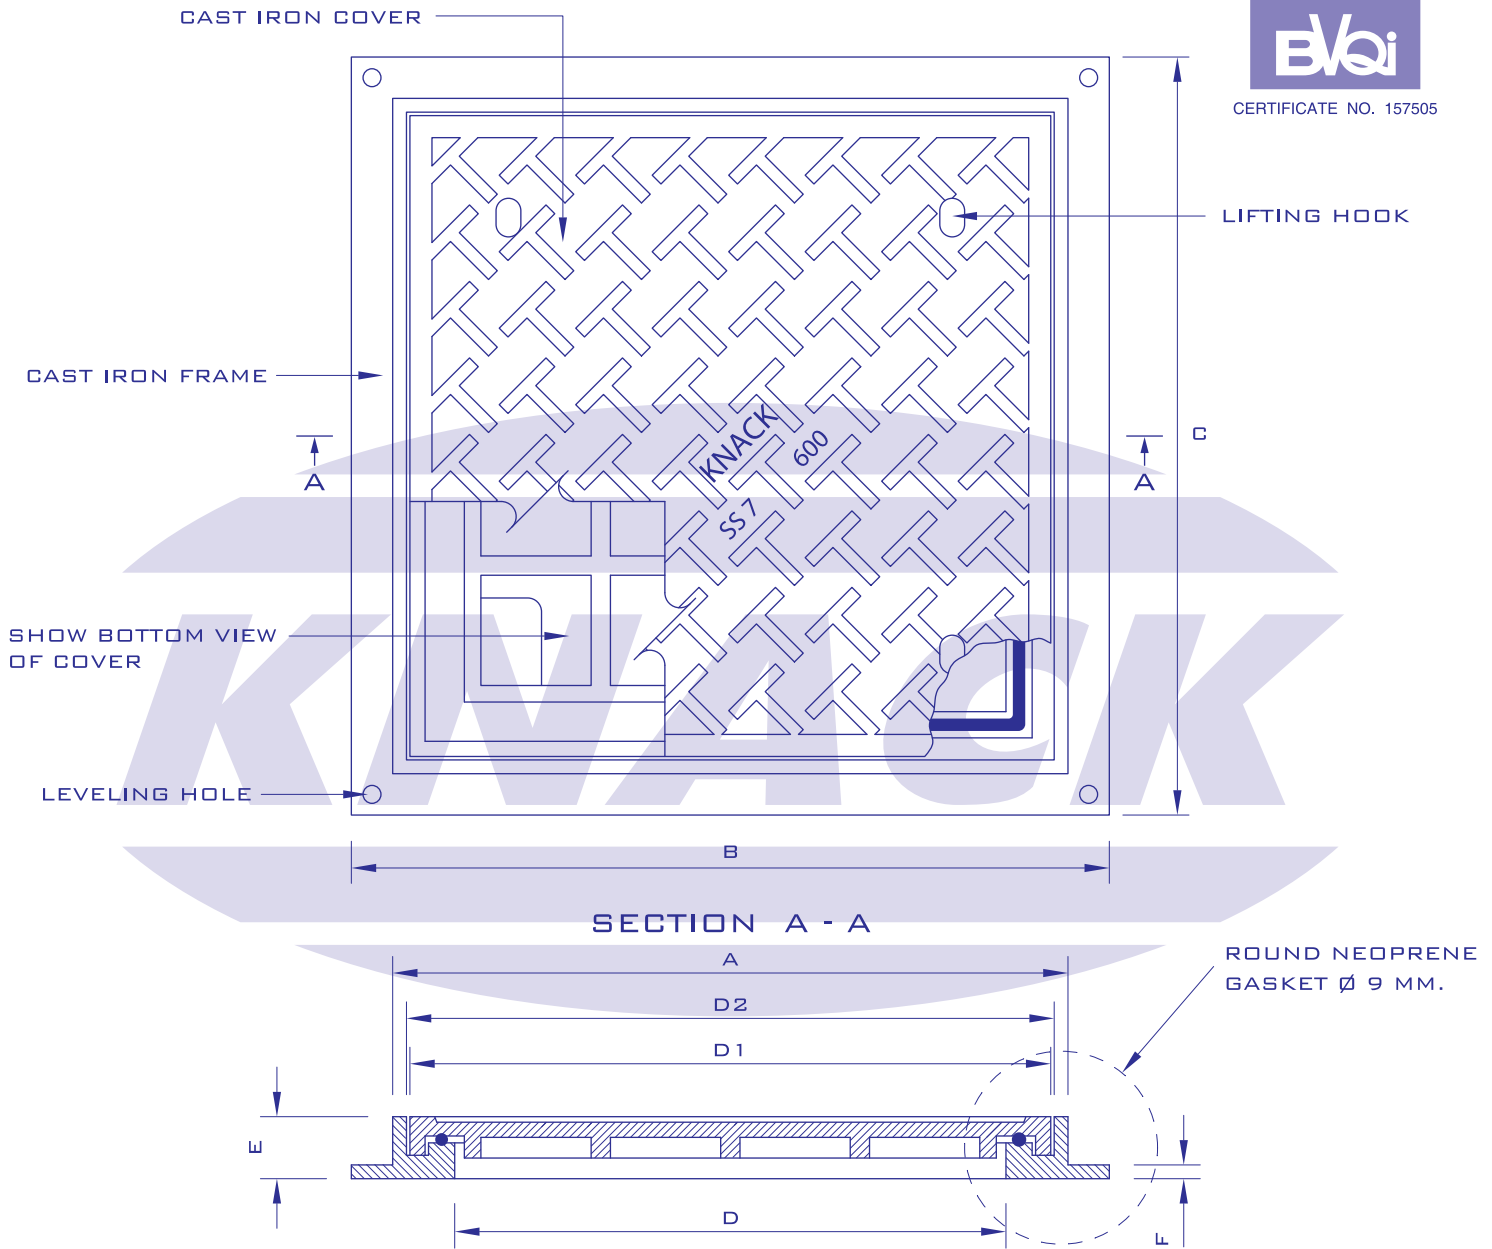

MODEL SS-7 LIGHT DUTY

ISO 9001:2000

CERTIFICATE NO. 157505

SERIES NO.	A	B	C	D	D1	D2	E	F
300	390	450	450	300	365	370	45	10
340	430	490	490	340	405	410	45	10
400	490	550	550	400	465	470	45	10
500	590	650	650	500	565	570	45	10
600	690	750	750	600	665	670	45	10
700	790	850	850	700	765	770	45	10
800	890	950	950	800	865	870	45	10
900	990	1050	1050	900	965	970	45	10
1000	1090	1150	1150	1000	1065	1070	45	10