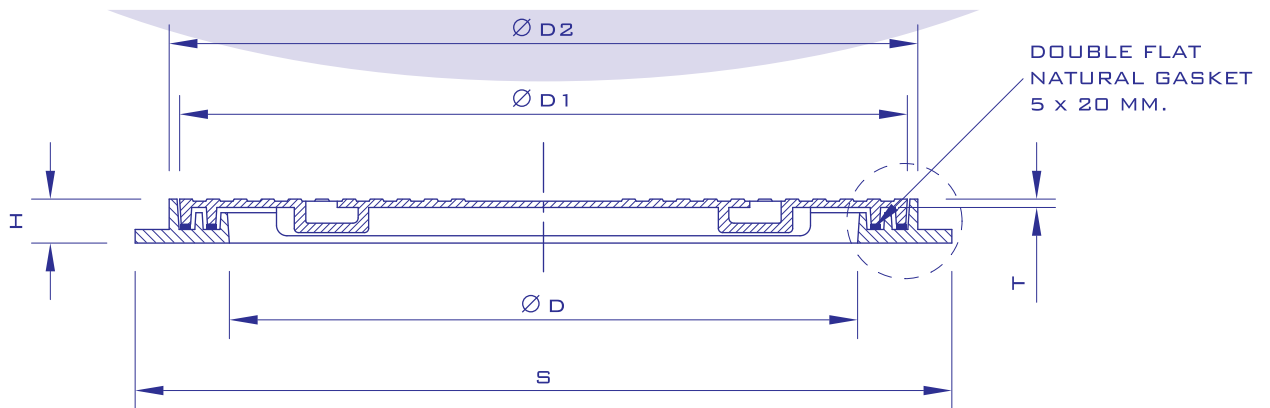

MODEL SS-6 LIGHT DUTY

ISO 9001:2000

CERTIFICATE NO. 157505

SECTION A - A

SERIES NO.	D	T	D1	D2	S	H	LOADS/kg.
450	450	6	545	565	630	28	2000
500	500	7	595	615	680	45	2000
600	600	8	695	715	780	42	2000
750	750	10	845	865	930	45	2000
800	800	10	895	915	980	45	2000
900	900	12	995	1015	1080	47	2000
1000	1000	15	1113	1135	1226	50	2000