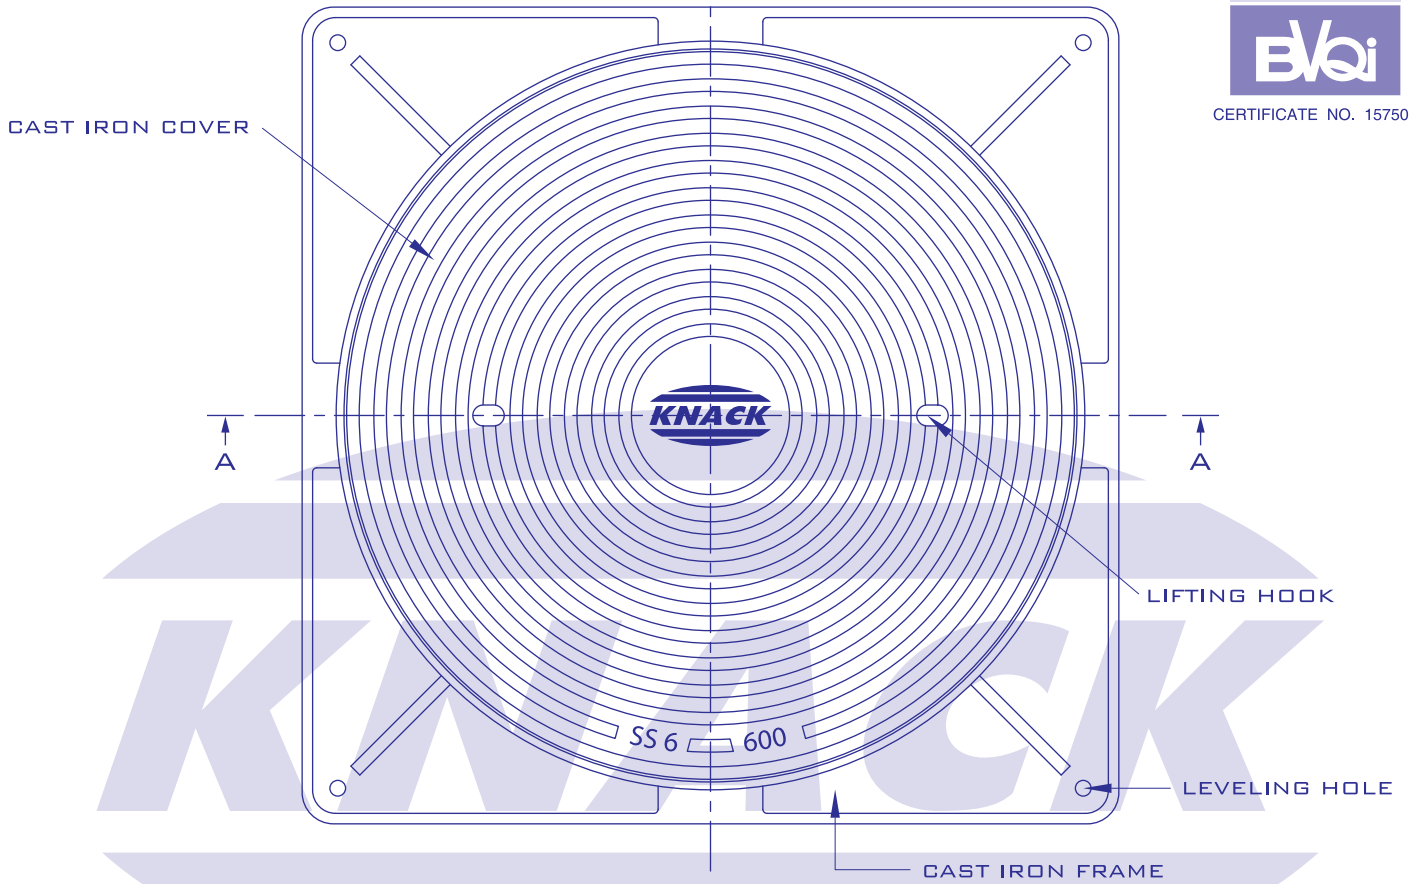

MODEL SS-6 LIGHT DUTY

ISO 9001:2000

CERTIFICATE NO. 157505

SECTION A - A

SERIES NO.	D	T	D1	D2	S	H	LOADS/kg.
450	450	6	545	565	630	28	2000
500	500	7	595	615	680	45	2000
600	600	8	695	715	780	42	2000
750	750	10	845	865	930	45	2000
800	800	10	895	915	980	45	2000
900	900	12	995	1015	1080	47	2000
1000	1000	15	1113	1135	1226	50	2000