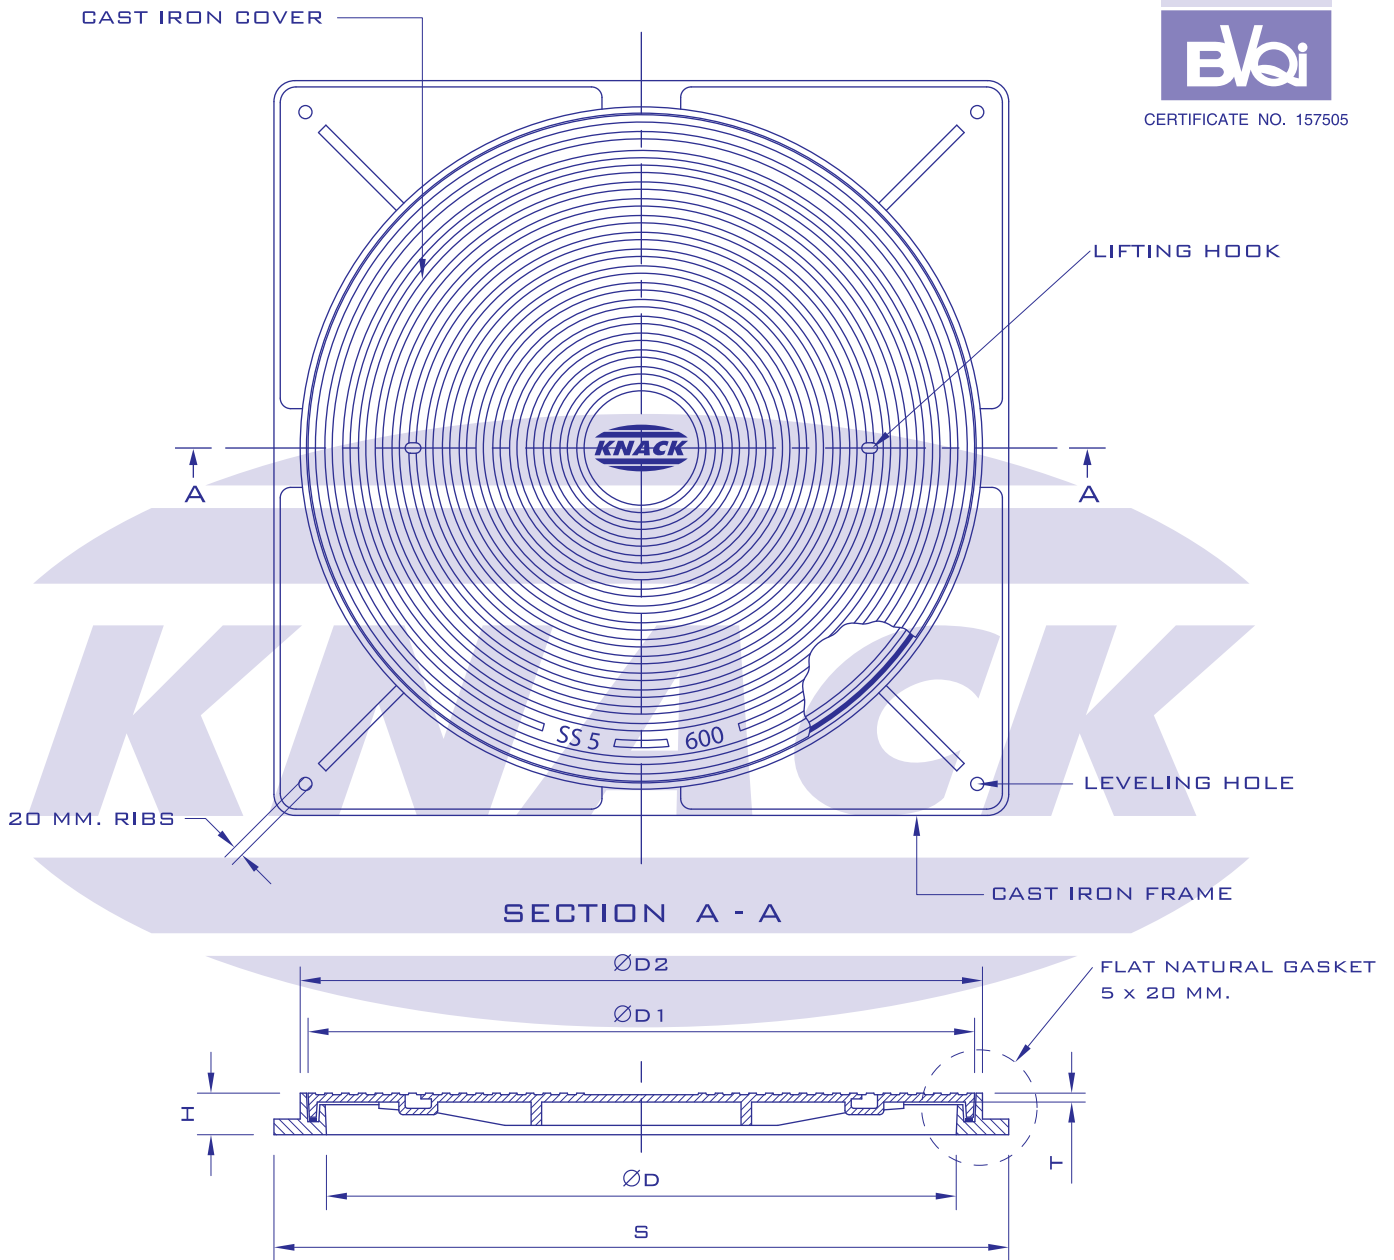

MODEL SS-5 LIGHT DUTY

ISO 9001:2000

CERTIFICATE NO. 157505

SERIES NO.	D	T	D1	D2	S	H	LOADS/kg.
300	300	6	330	350	370	28	2000
450	450	7	500	520	550	45	2000
500	500	8	570	590	620	42	2000
600	600	10	650	670	690	45	2000
750	750	12	810	830	870	45	2000
800	800	12	870	900	940	47	2000
900	900	15	960	991	1015	50	2000
1000	1000	15	1070	1100	1200	55	2000
1200	1200	15	1270	1300	1400	55	2000