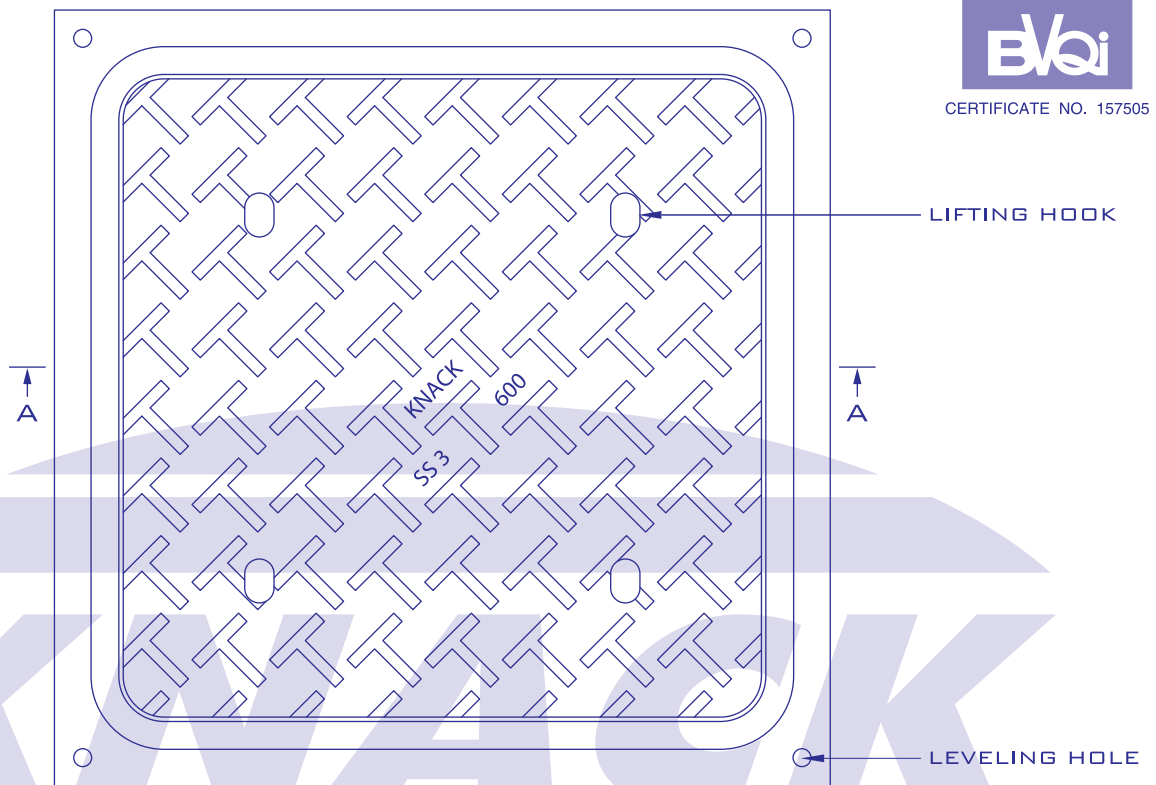

## MODEL SS-3 HEAVY DUTY

ISO 9001:2000

CERTIFICATE NO. 157505

### SECTION A-A

SERIES NO.	A	B	C	D	D1	E	F
340	440	480	530	340	436	50	15
400	510	550	600	400	506	50	15
450	560	600	650	450	556	50	15
500	610	650	700	500	606	50	15
600	710	750	800	600	706	50	15
700	810	850	900	700	806	50	15
800	910	950	1000	800	906	50	15
900	1010	1050	1100	900	1006	50	15
1000	1110	1150	1200	1000	1106	50	15