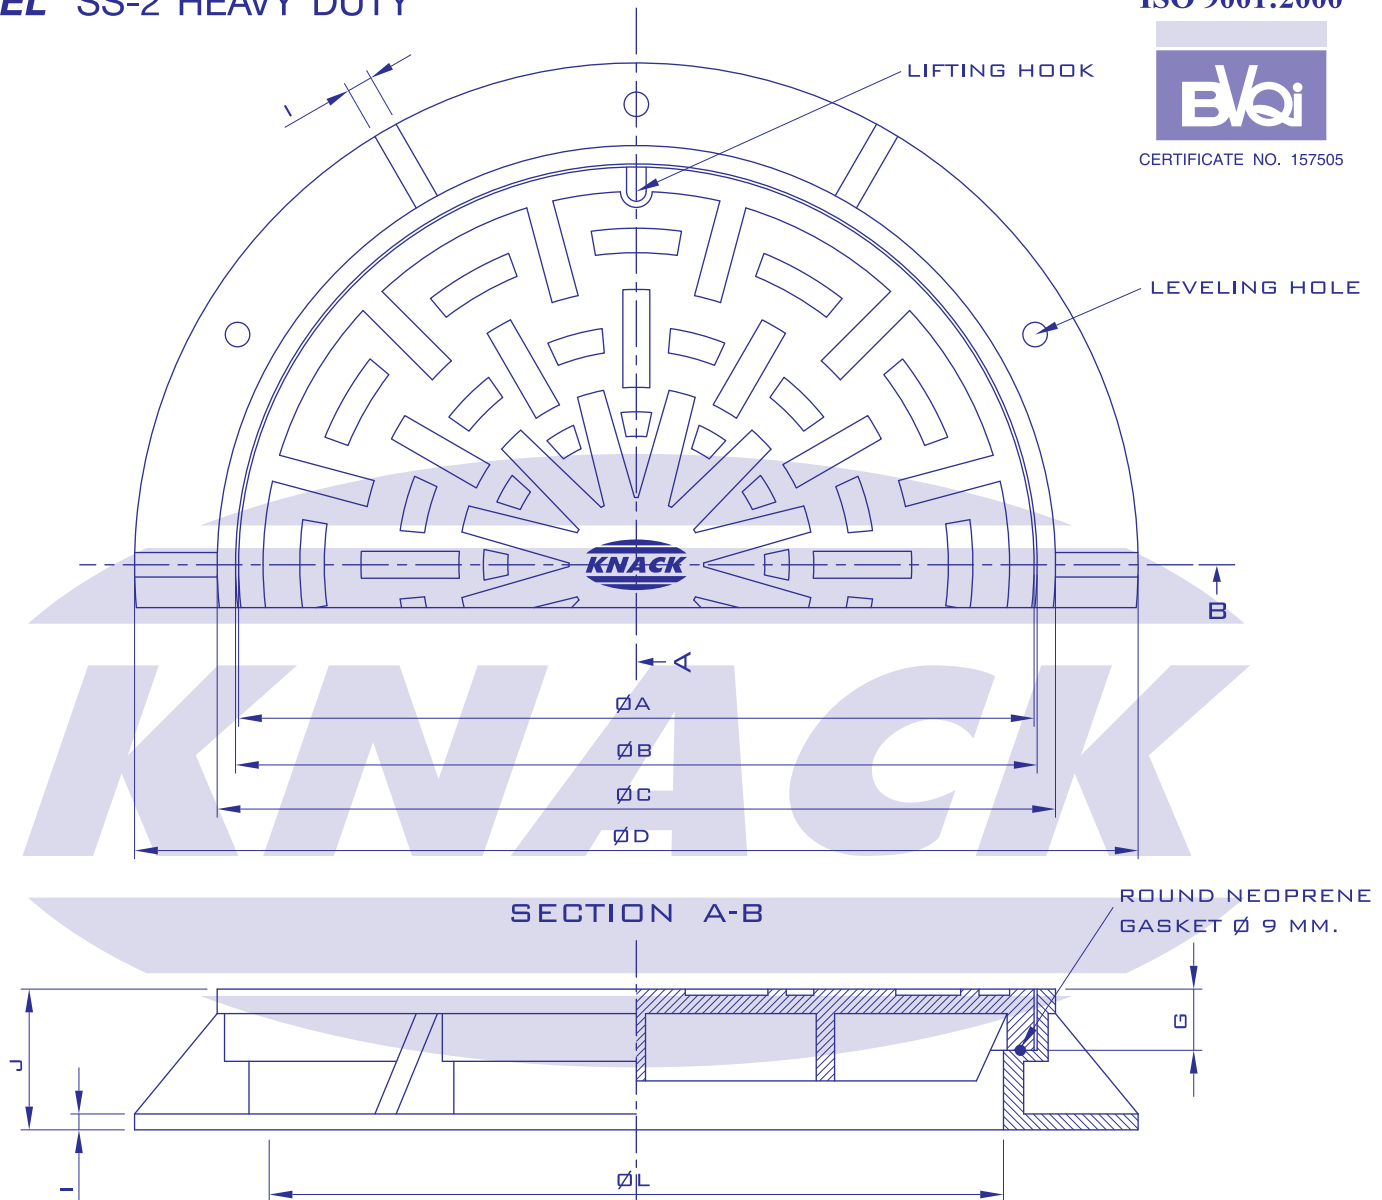

MODEL SS-2 HEAVY DUTY

ISO 9001:2000

CERTIFICATE NO. 157505

SERIES NO.	A	B	C	D	G	I	J
L - 300	345	350	380	520	45	8	105
L - 450	495	500	530	670	45	10	105
L - 500	545	550	580	720	45	10	105
L - 600	645	650	680	820	50	13	115
L - 650	695	700	730	870	50	15	115
L - 700	745	750	780	920	50	15	115
L - 750	795	800	830	970	50	15	115
L - 800	845	850	880	1020	50	15	115
L - 900	945	950	980	1120	50	20	120
L - 950	995	1000	1030	1170	50	20	120
L - 1000	1045	1050	1080	1220	50	20	120
L - 1200	1245	1250	1280	1420	50	20	120