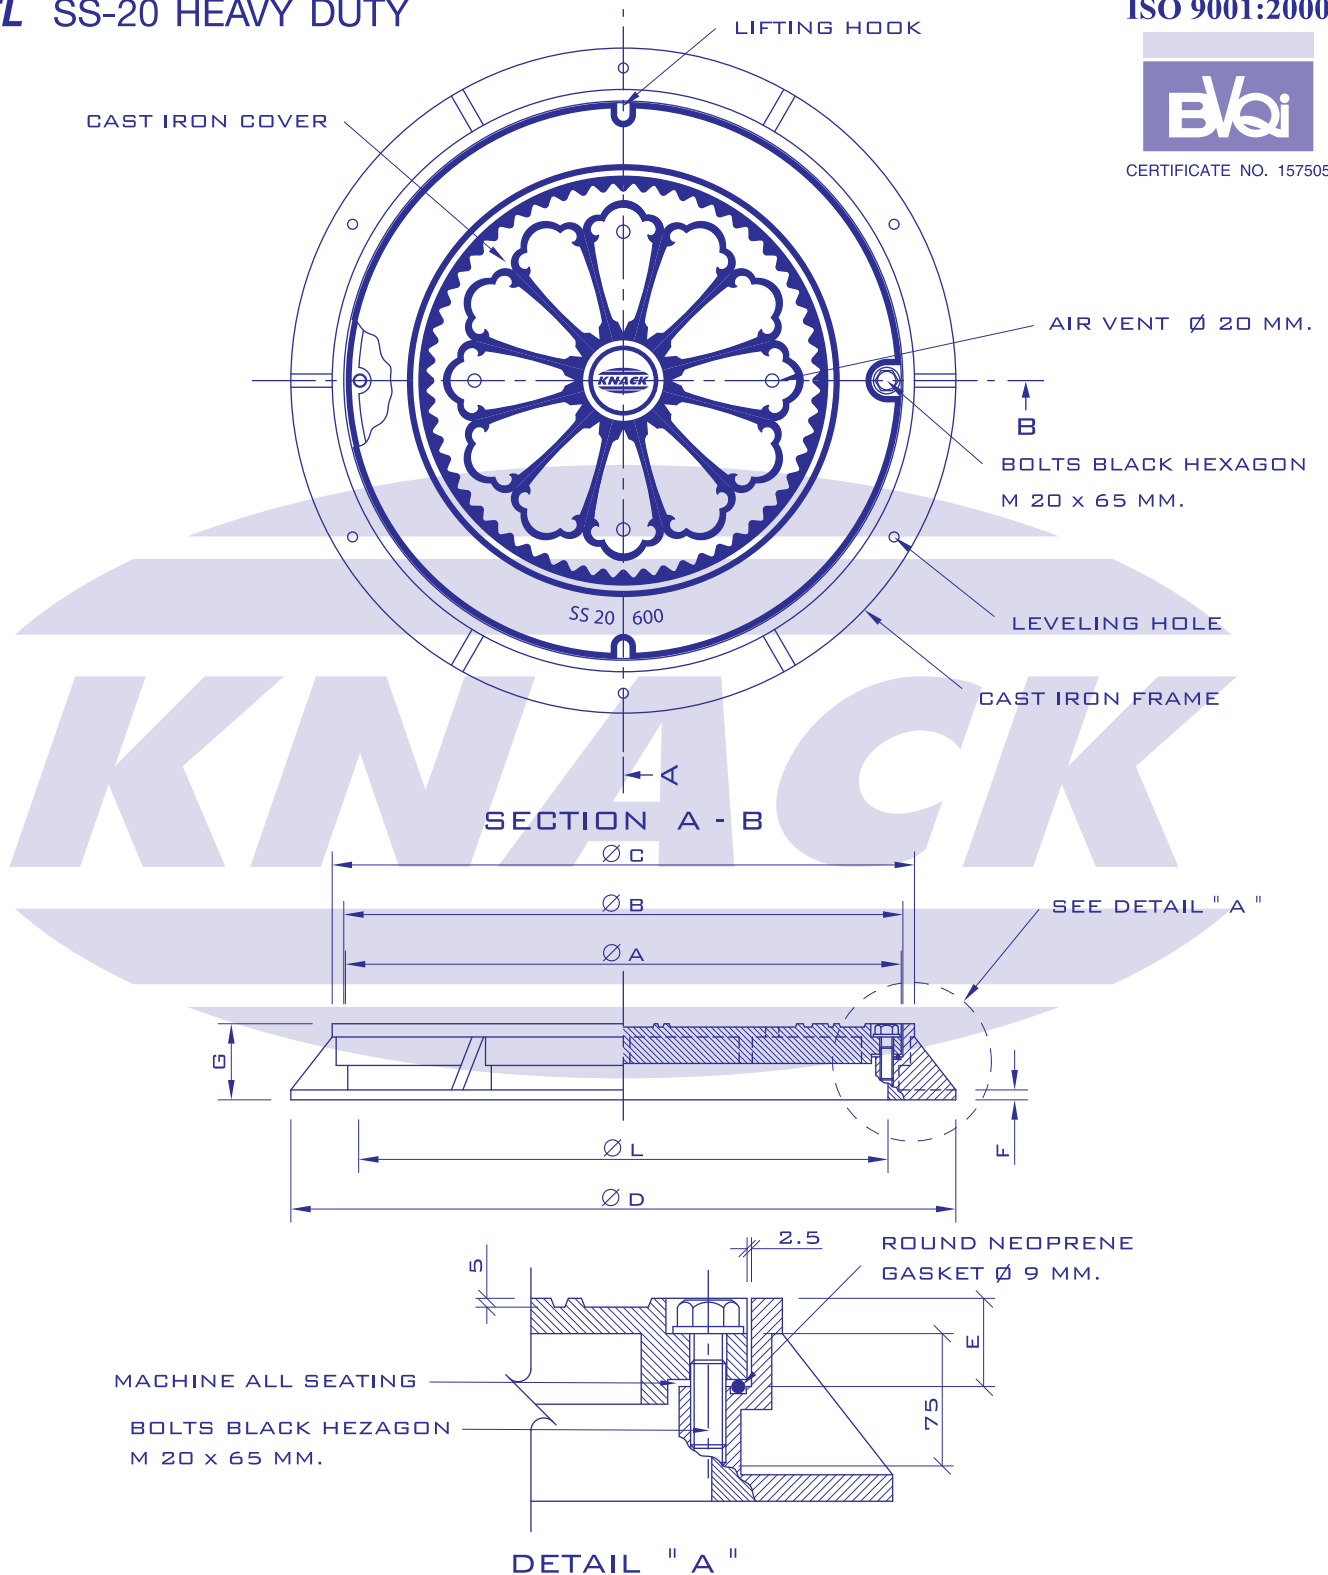

MODEL SS-20 HEAVY DUTY

ISO 9001:2000

CERTIFICATE NO. 157505

SERIES NO.	A	B	C	D	E	F	G
L - 600	650	655	685	820	50	13	115
L - 800	840	845	880	1005	50	15	115
L - 900	950	955	995	1115	50	20	120