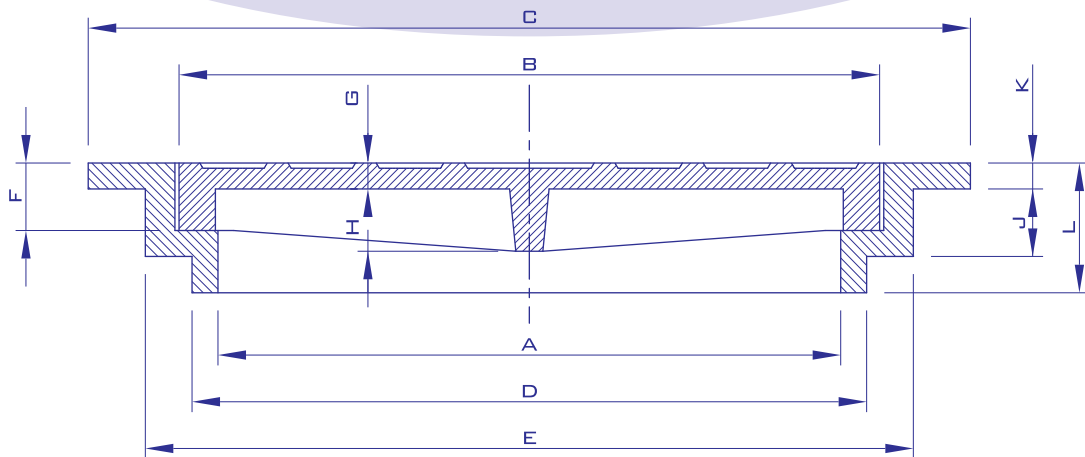

MODEL SS-16 HEAVY DUTY

ISO 9001:2000

CERTIFICATE NO. 157505

SECTION A - A

SERIES NO.	A	B	C	D	E	F	G	H	J	K	L
450	450	525	675	500	590	60	25	50	60	25	125
500	500	575	750	550	625	32	25	50	32	25	100
600	600	675	850	650	740	65	25	60	65	25	125
750	750	825	1000	800	890	50	25	50	50	25	150
800	800	875	1050	850	940	50	25	60	50	25	150