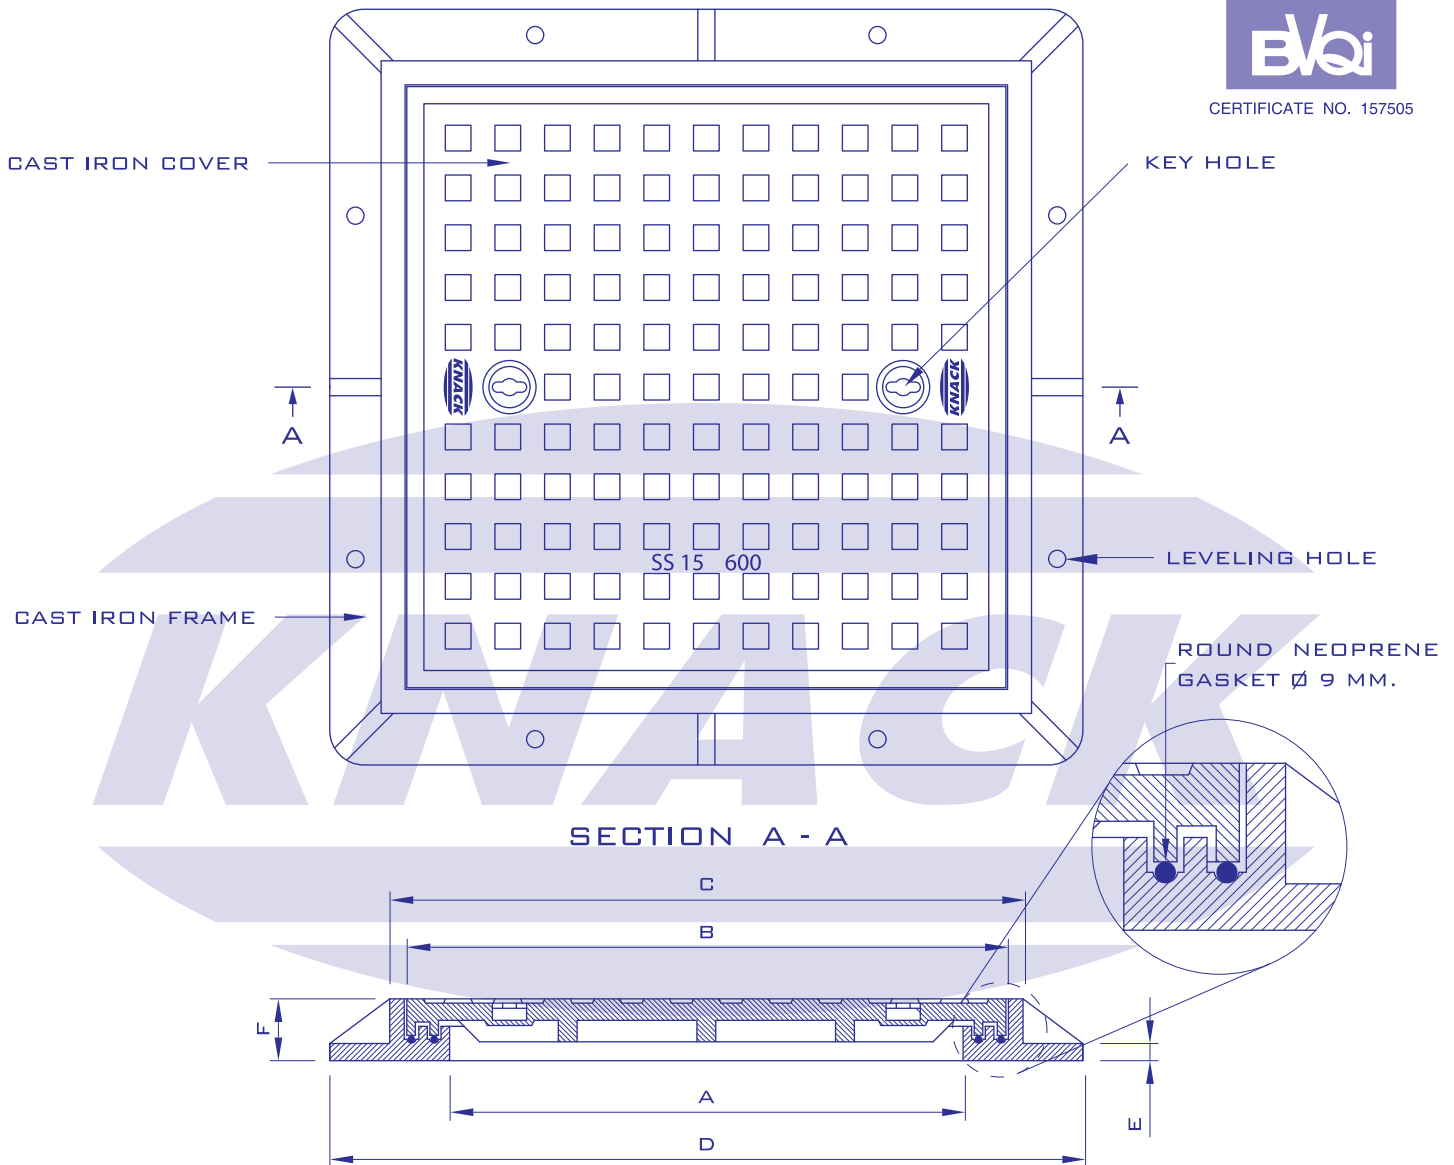

MODEL SS-15 HEAVY DUTY

ISO 9001:2000

CERTIFICATE NO. 157505

SERIES NO.	A	B	C	D	E	F
400	400	500	535	640	15	72
600	600	700	740	880	20	72
700	700	830	870	980	20	72
800	800	930	970	1100	20	72
1000	1000	1130	1170	1300	20	72
1100	1100	1230	1270	1400	20	75
1200	1200	1330	1370	1500	20	75
550 x 800	550 x 800	680 x 930	720 x 970	850 x 1100	20	72
580 x 820	580 x 820	710 x 950	750 x 990	880 x 1120	15	72
600 x 1200	600 x 1200	730 x 1330	770 x 1370	900 x 1500	20	72
700 x 900	700 x 900	800 x 1000	836 x 1036	940 x 1140	15	72
700 x 1300	700 x 1300	800 x 1400	836 x 1436	940 x 1540	15	72
900 x 1300	900 x 1300	1000 x 1400	1036 x 1436	1140 x 1540	15	72
1000 x 1500	1000 x 1500	1130 x 1630	1170 x 1670	1300 x 1800	20	75