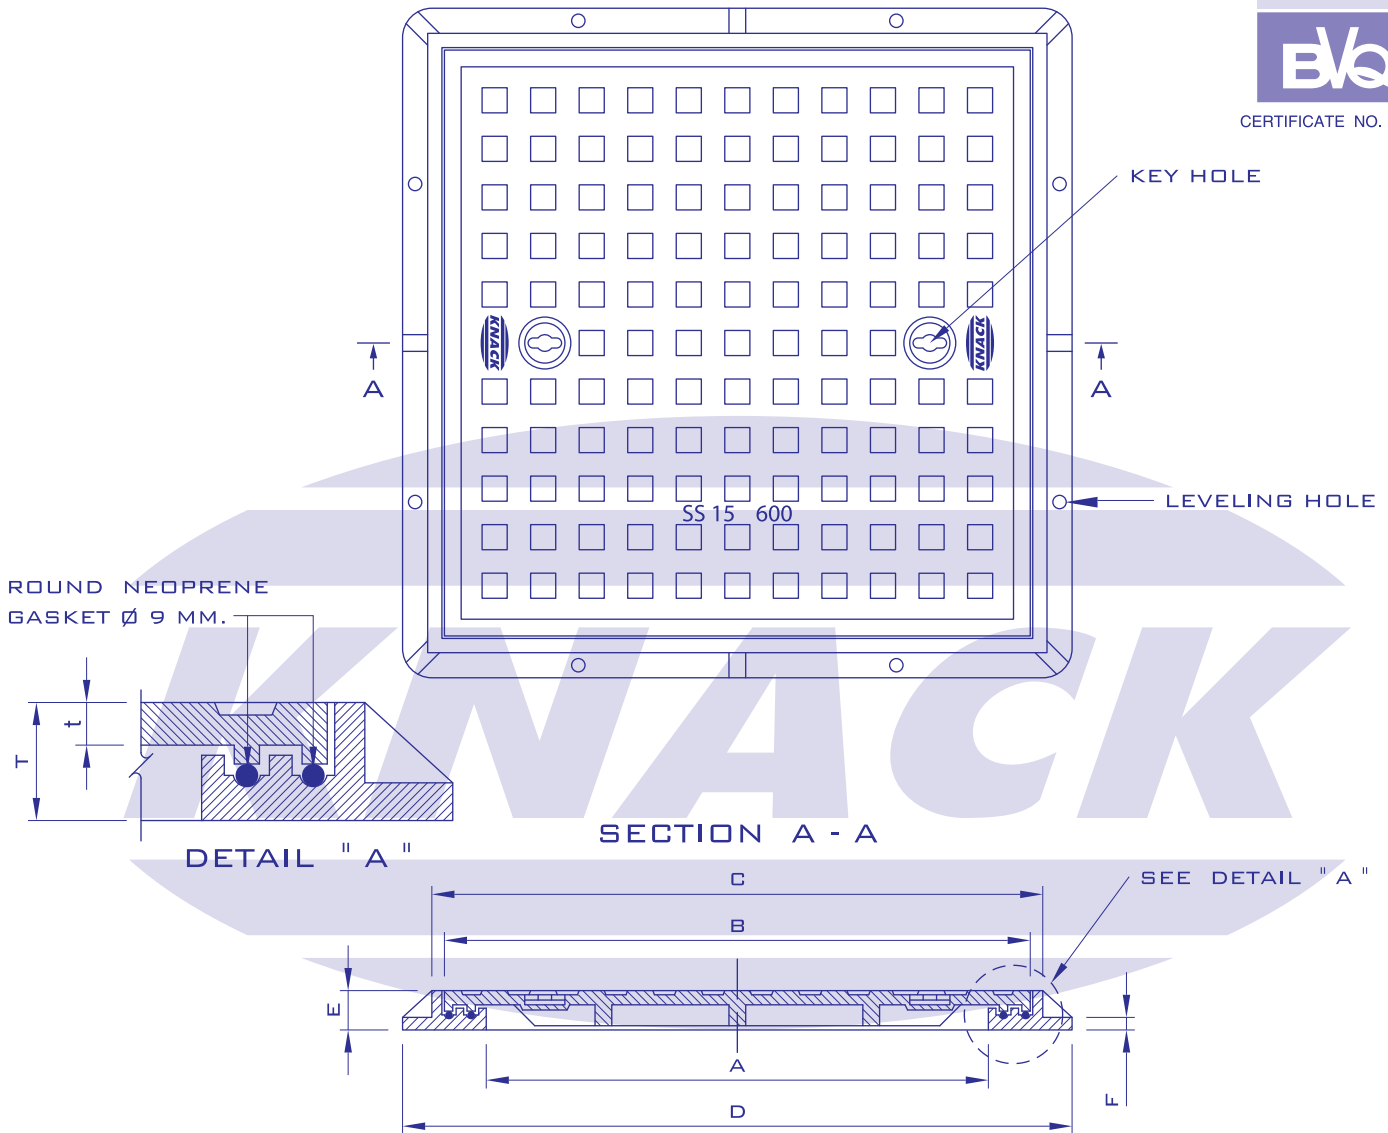

## MODEL SS-15 LIGHT DUTY

ISO 9001:2000

CERTIFICATE NO. 157505

SERIES NO.	A	B	C	D	E	F	T	t
300	300	400	420	500	35	10	30	15
400	400	500	520	600	40	12	30	15
500	500	600	630	700	45	12	35	15
600	600	700	730	800	47	15	42	17
750	750	850	880	950	55	15	45	20
800	800	900	930	1020	55	15	45	20
1000	1000	1100	1130	1240	60	15	48	22
600 x 400	600 x 400	700 x 500	730 x 530	800 x 600	47	15	42	17
600 x 800	600 x 800	700 x 900	730 x 930	800 x 1020	55	15	45	20
600 x 1000	600 x 1000	700 x 1100	730 x 1130	840 x 1240	60	15	48	22
800 x 1800	800 x 1800	900 x 1900	930 x 1930	1040 x 2040	60	15	50	22
1000 x 1200	1000 x 1200	1130 x 1330	1160 x 1360	1280 x 1480	60	15	48	22
1000 x 2100	1000 x 2100	1100 x 2200	1130 x 2230	1240 x 2340	60	15	50	22
1000 x 2700	1000 x 2700	1100 x 2800	1130 x 2830	1240 x 2940	60	15	52	22
1350 x 1500	1350 x 1500	1450 x 1600	1480 x 1630	1550 x 1700	60	15	50	22