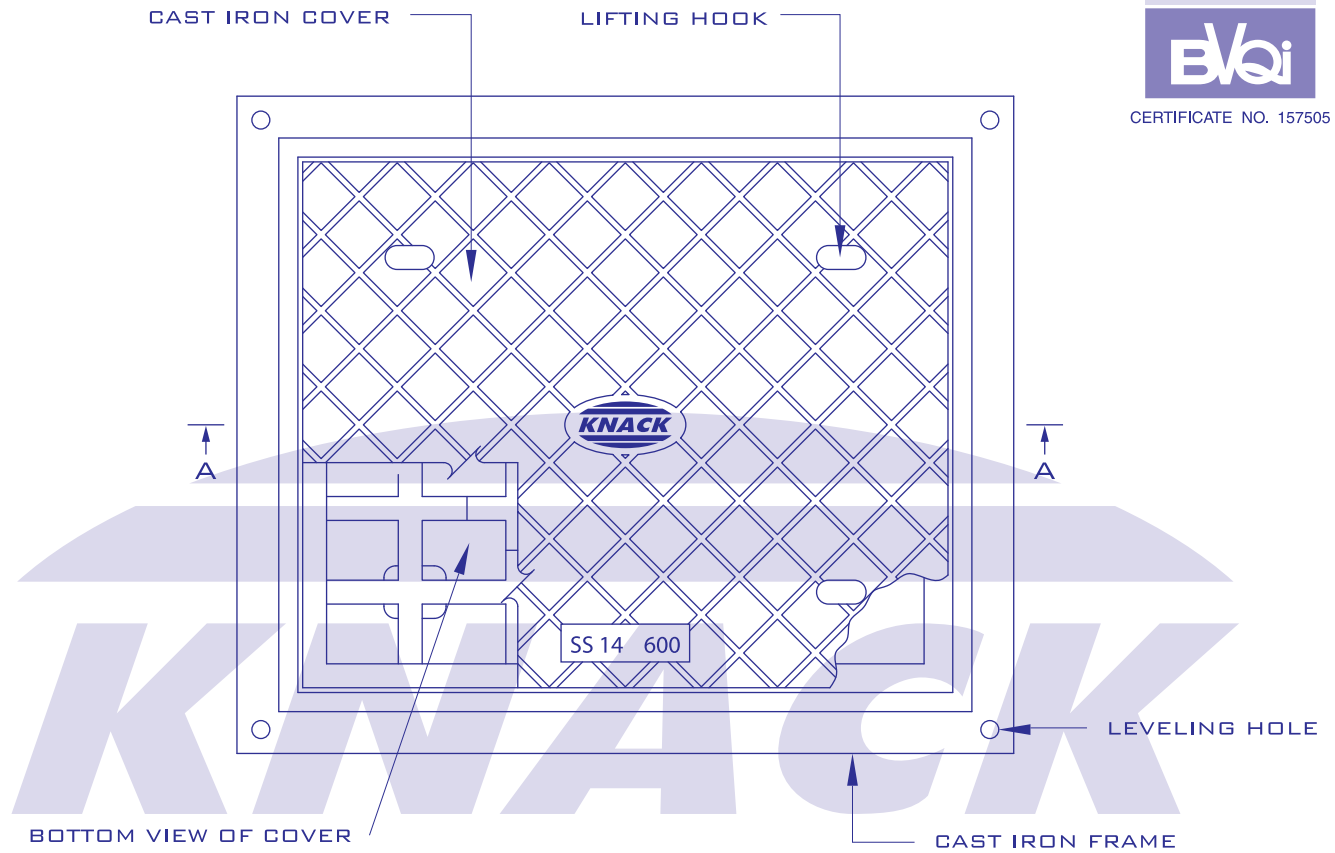

MODEL SS-14 HEAVY DUTY

ISO 9001:2000

CERTIFICATE NO. 157505

SECTION A - A

SERIES NO.	A	B	C	D	E	F	G
400 x 500	440 x 540	480 x 580	550 x 650	400 x 500	20	30	80
600 x 800	640 x 840	680 x 880	750 x 950	600 x 800	20	30	80
750 x 850	790 x 890	830 x 930	900 x 1000	750 x 850	20	30	80
800	840	880	950	800	20	30	80
850	890	930	1000	850	20	30	80
1000	1040	1080	1150	1000	20	30	80