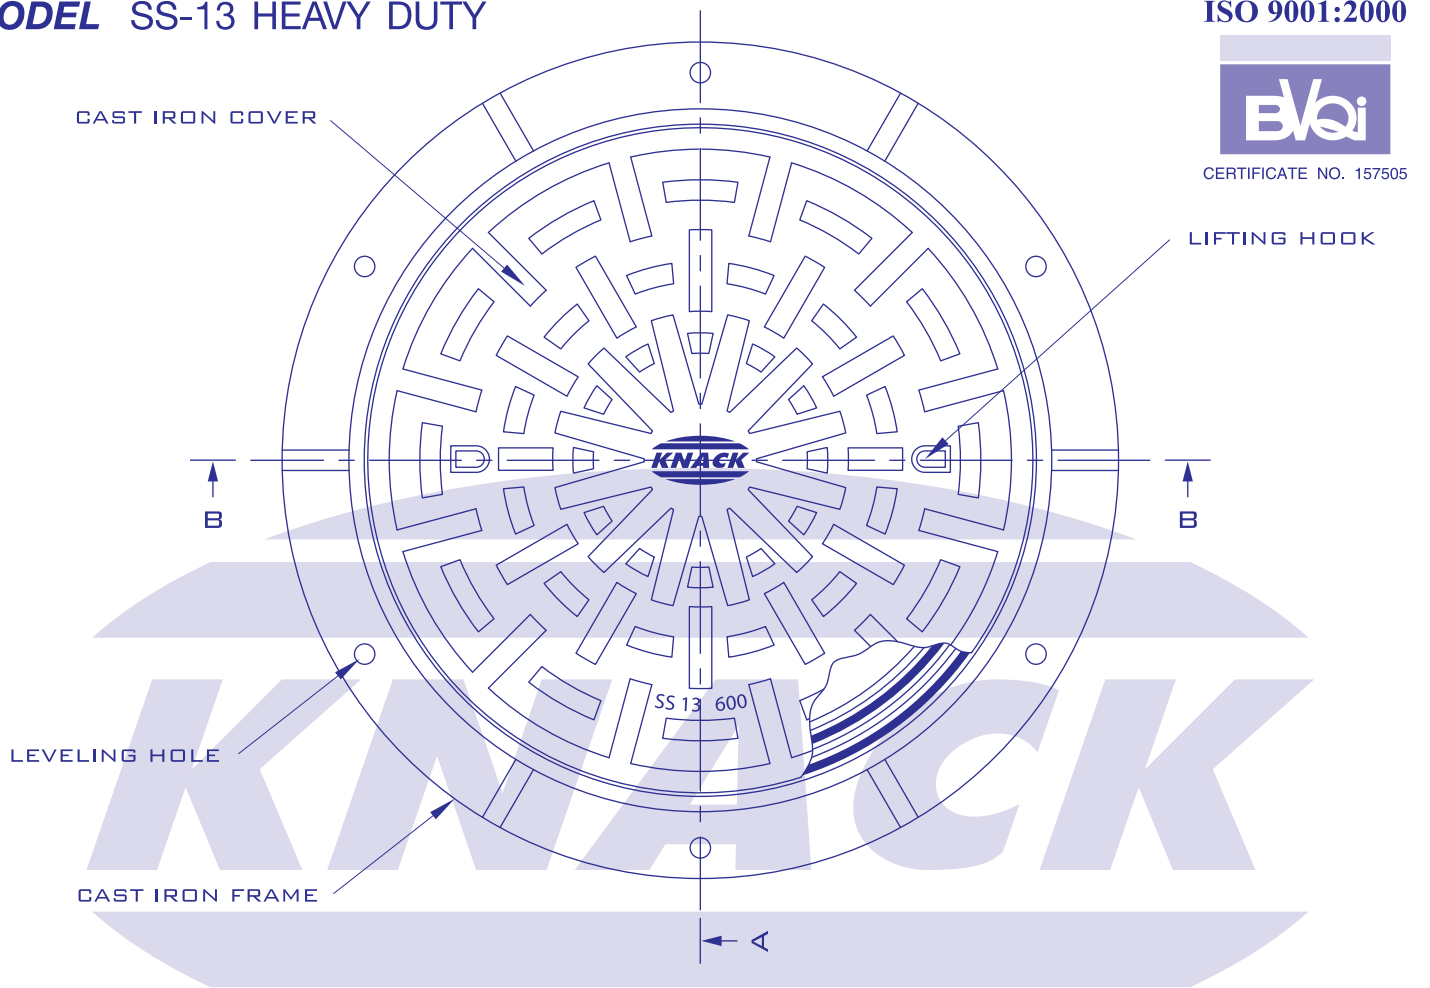

**MODEL SS-13 HEAVY DUTY**

ISO 9001:2000

CERTIFICATE NO. 157505

**SECTION A - B**

SERIES NO.	A	B	C	D	E	F	G	H
300	392	396	420	500	120	62	10	300
450	556	560	590	690	120	63	12	450
600	745	750	790	900	120	65	15	600
800	937	950	990	1086	120	65	15	800
1000	1137	1150	1190	1286	120	65	15	1000