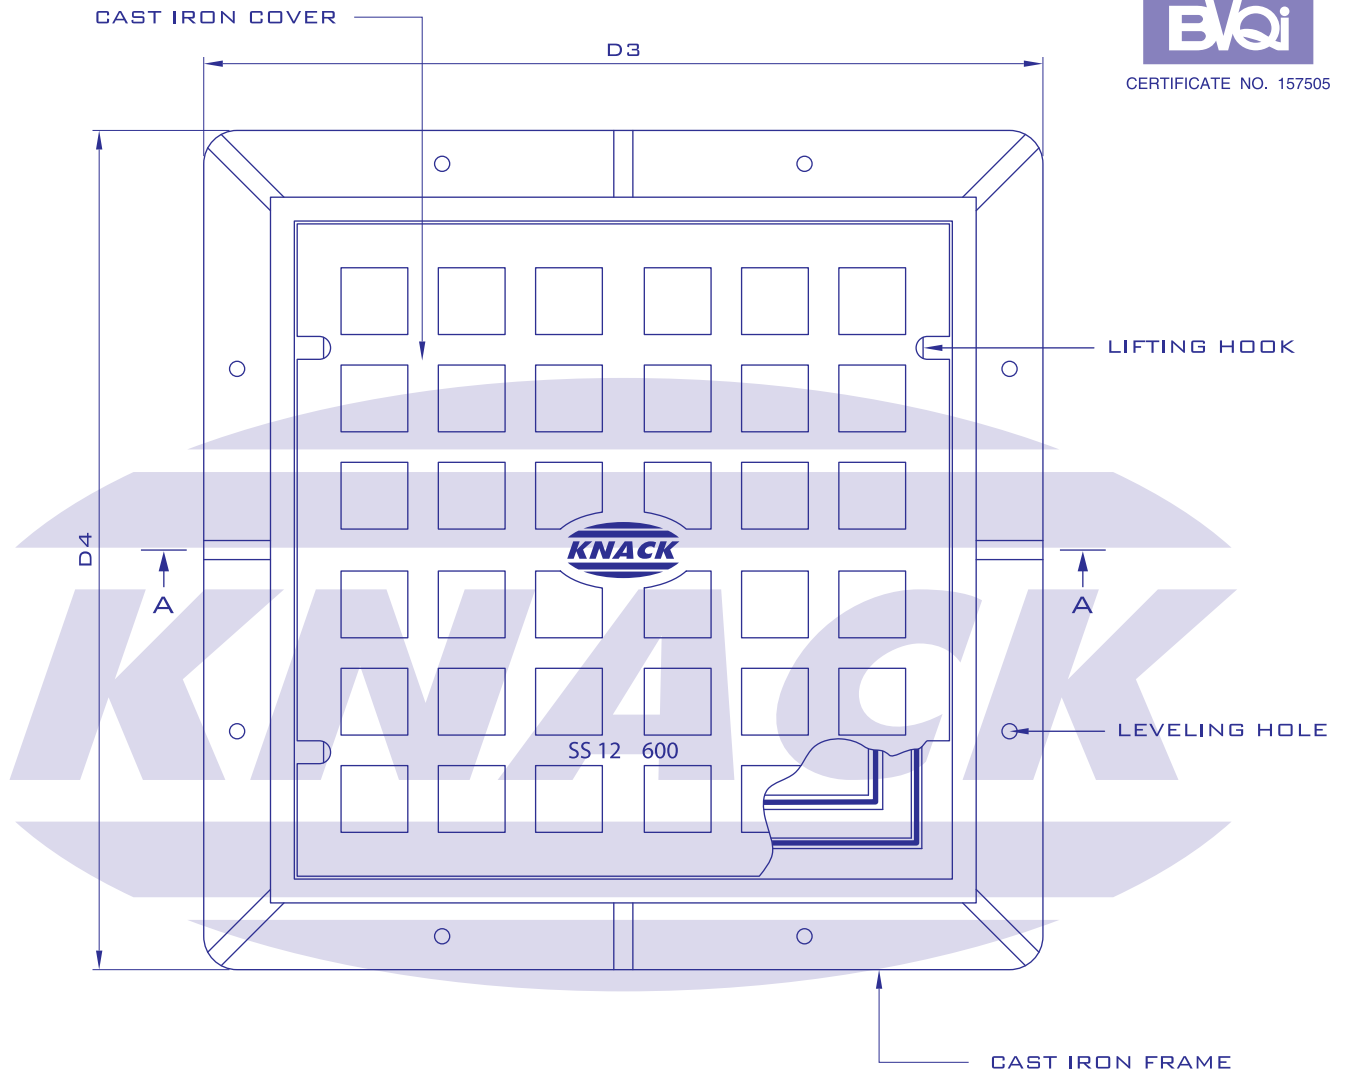

MODEL SS-12 HEAVY DUTY

ISO 9001:2000

CERTIFICATE NO. 157505

SECTION A - A

SERIES NO.	D	D1	D2	D3	D4
600	600	700	740	880	880
800	800	930	970	1100	1100