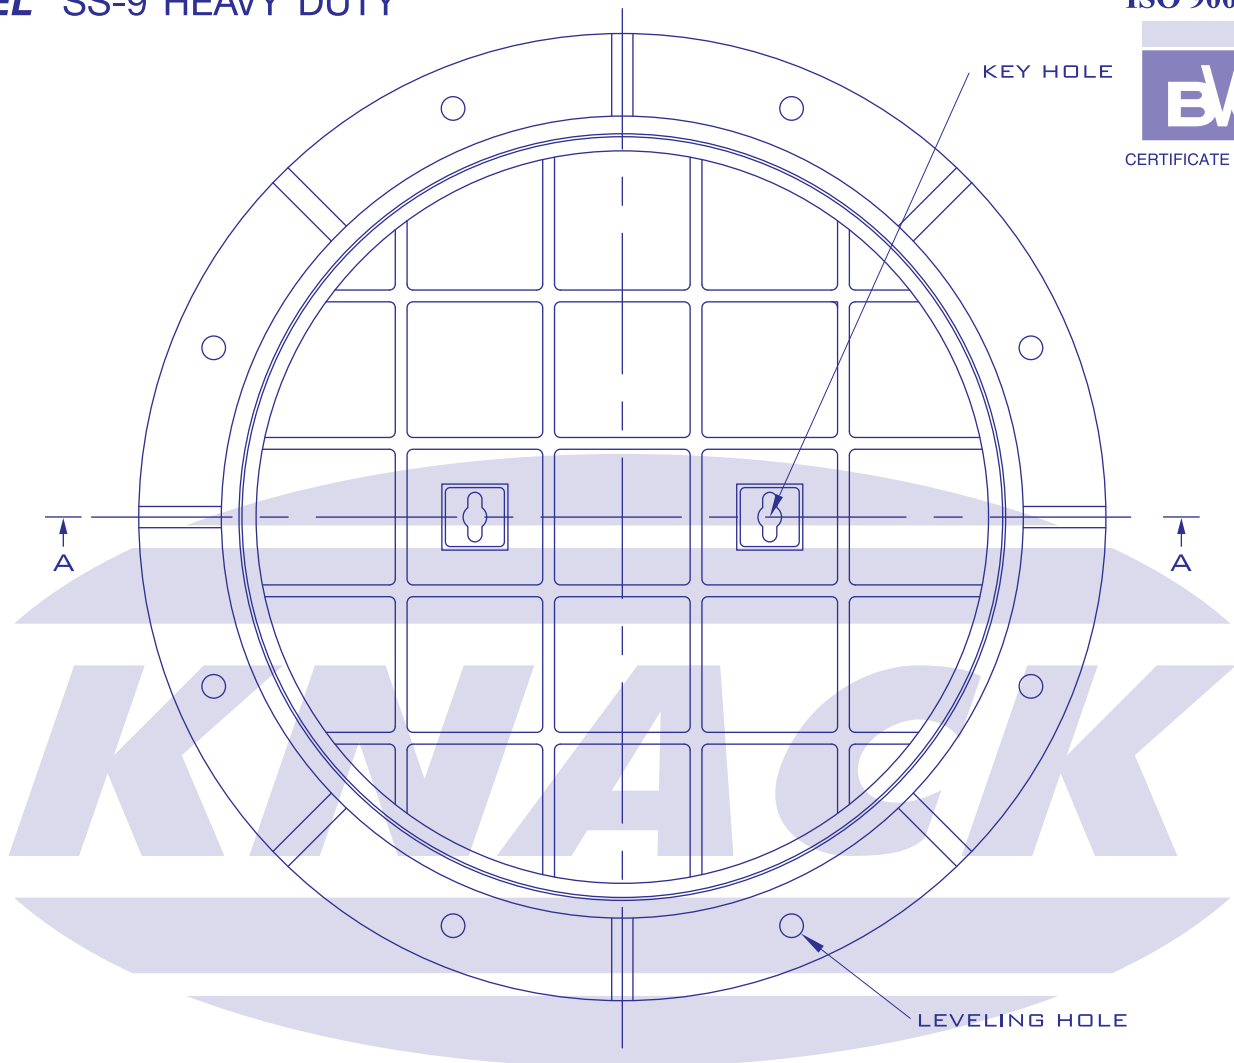

MODEL SS-9 HEAVY DUTY

ISO 9001:2000

CERTIFICATE NO. 157505

SECTION A - A

SERIES NO.	D	D1	D2	D3	D4	T	T1	T2	T3	H
L-600	600	645	650	680	820	25	75	15	13	145
L-1000	1000	1050	1055	1117	1250	30	75	20	20	145