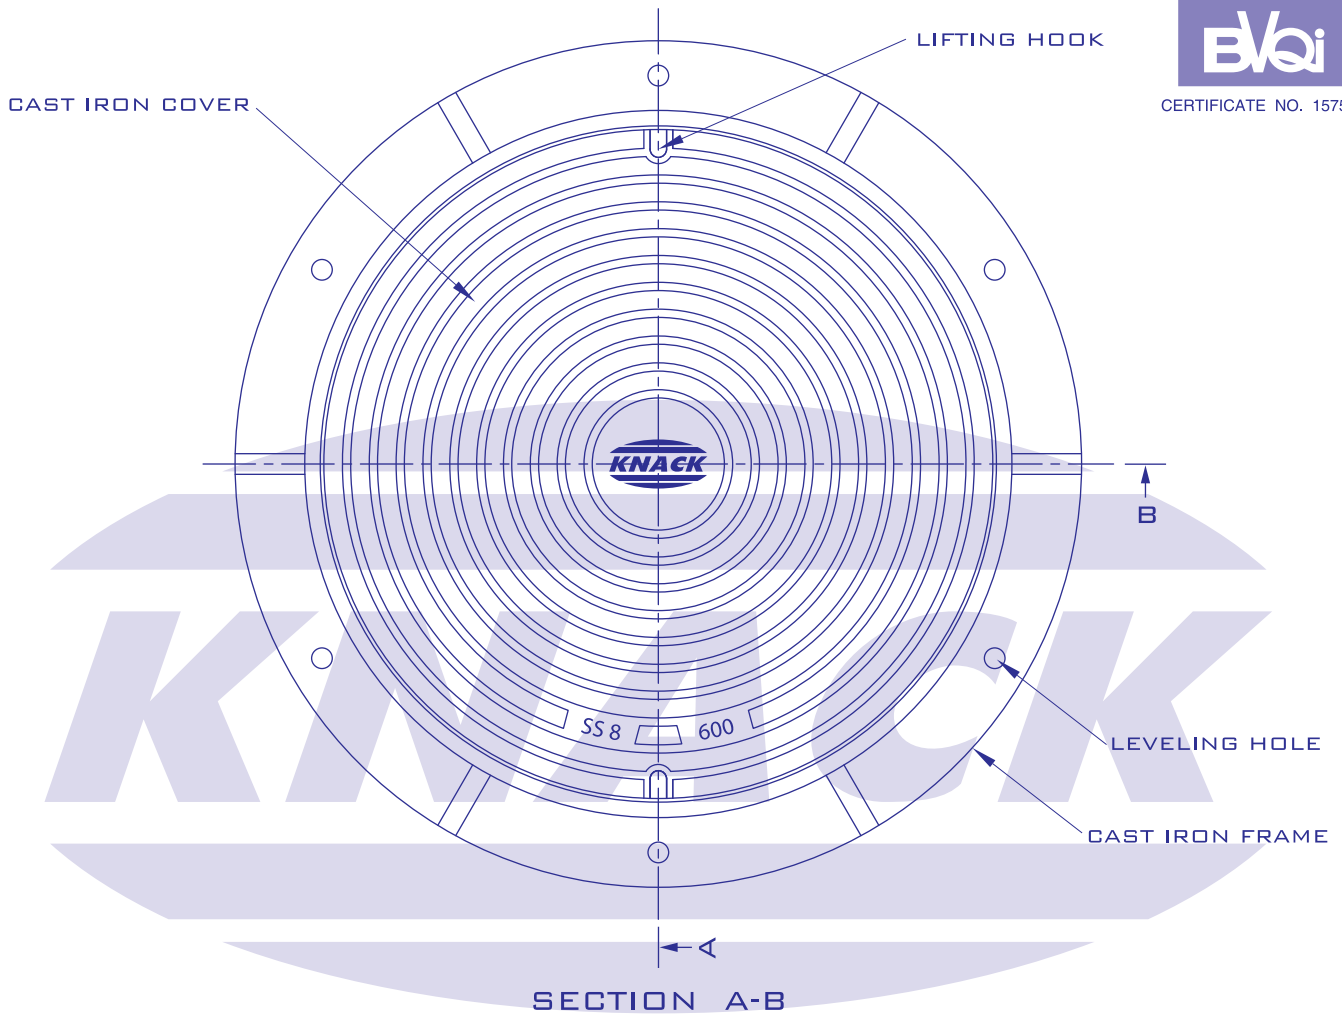

MODEL SS-8 MEDIUM DUTY

ISO 9001:2000

CERTIFICATE NO. 157505

SERIES NO.	A	B	C	D	D1	D2	E	F	G
L-450	535	540	560	670	35	18	10	45	75
L-600	680	685	705	820	35	20	10	45	80
L-800	880	885	905	1020	40	20	10	50	90
L-1000	1090	1095	1120	1240	48	25	12	60	100