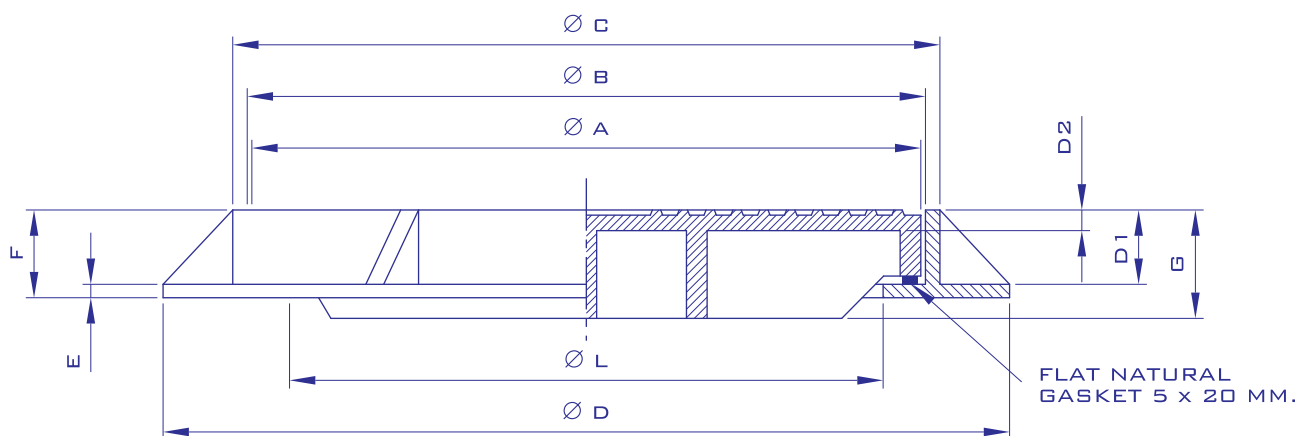

MODEL SS-8 MEDIUM DUTY

ISO 9001:2000

CERTIFICATE NO. 157505

SERIES NO.	A	B	C	D	D1	D2	E	F	G
L-450	535	540	560	670	35	18	10	45	75
L-600	680	685	705	820	35	20	10	45	80
L-800	880	885	905	1020	40	20	10	50	90
L-1000	1090	1095	1120	1240	48	25	12	60	100