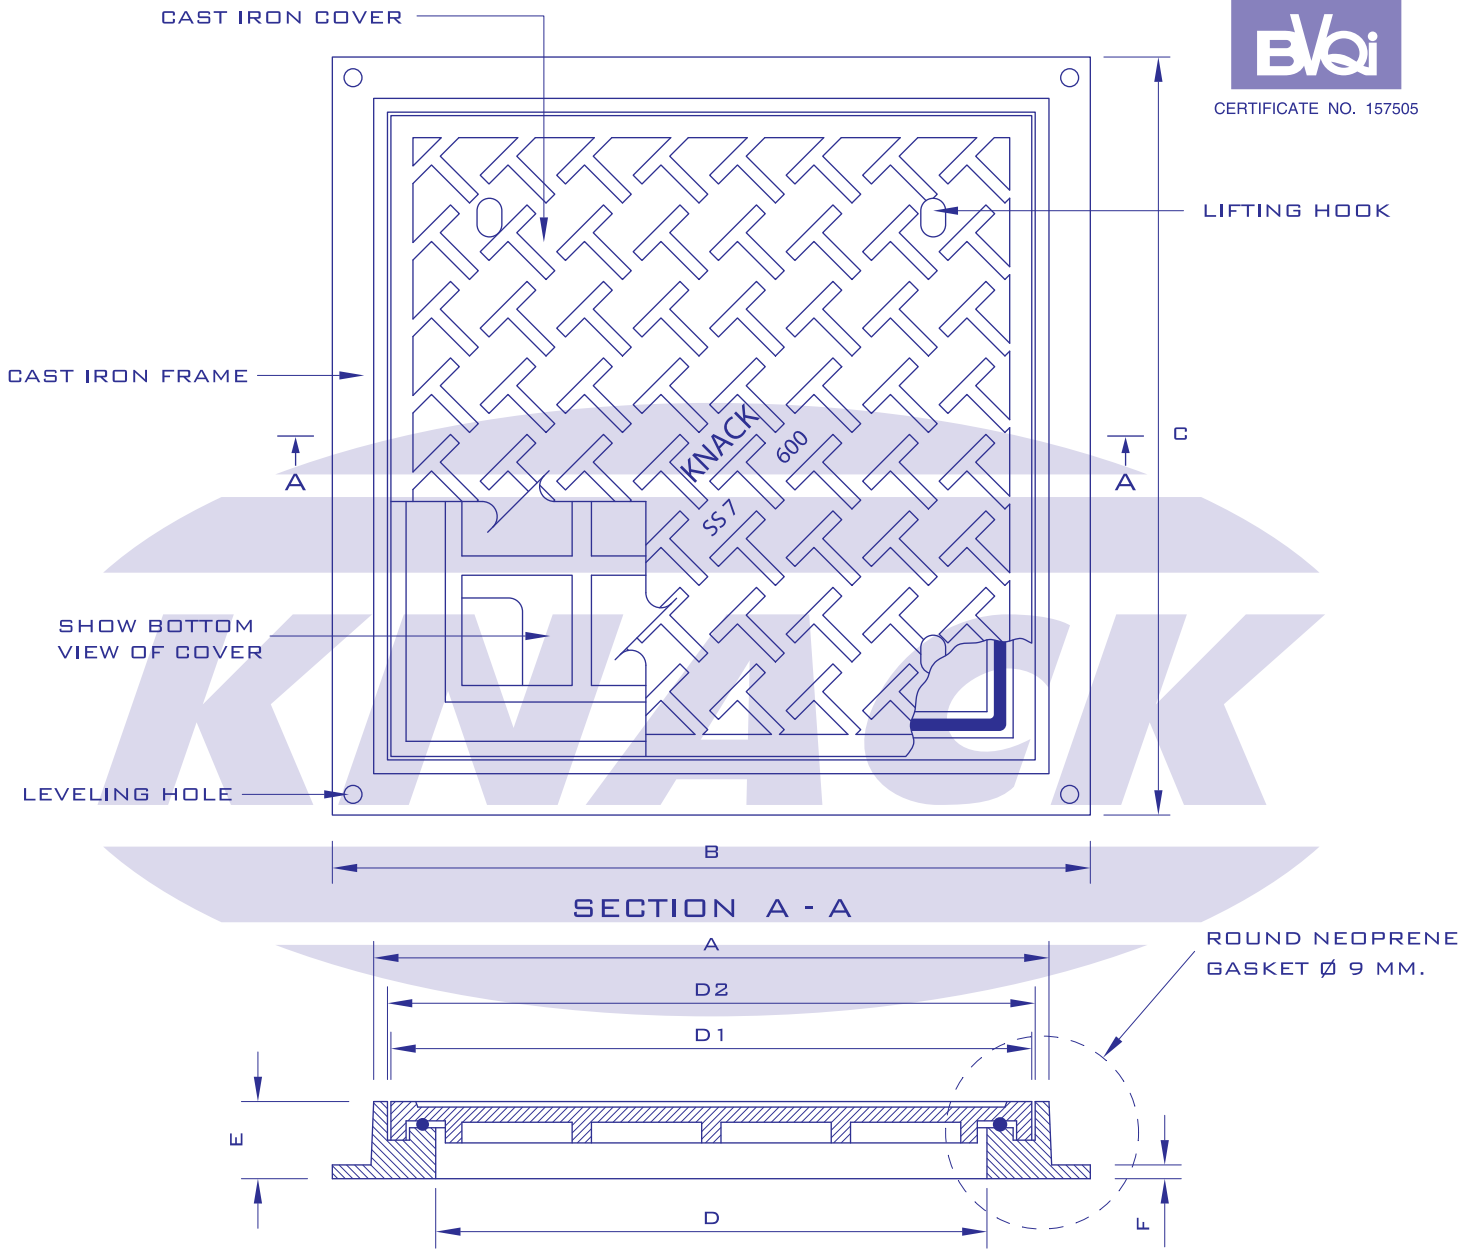

MODEL SS-7 HEAVY DUTY

ISO 9001:2000

CERTIFICATE NO. 157505

SERIES NO.	A	B	C	D	D1	D2	E	F
300	395	450	450	300	365	370	100	15
400	495	550	550	400	465	470	100	15
500	595	650	650	500	565	570	100	15
600	695	750	750	600	665	670	100	15
700	795	850	850	700	765	770	100	15
800	895	950	950	800	865	870	100	15
900	995	1050	1050	900	965	970	100	15
1000	1095	1150	1150	1000	1065	1070	100	15
1200	1295	1350	1350	1200	1265	1270	100	20
300 x 800	395 x 895	950	450	300 x 800	365 x 865	370 x 870	100	15
500 x 700	595 x 795	850	650	500 x 700	565 x 765	570 x 770	100	15
500 x 800	595 x 895	950	650	500 x 800	565 x 865	570 x 870	100	15
600 x 700	695 x 795	850	750	600 x 700	665 x 765	670 x 770	100	15
600 x 1000	695 x 1095	1150	750	600 x 1000	665 x 1065	670 x 1070	100	15
800 x 1500	895 x 1595	1650	950	800 x 1500	865 x 1565	870 x 1570	100	20