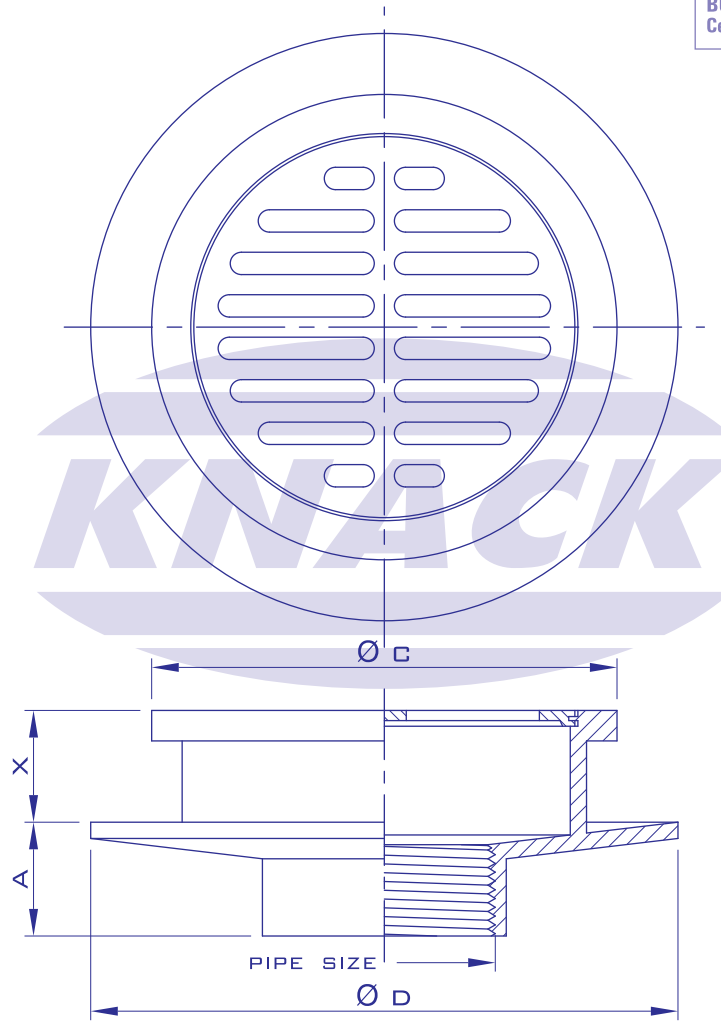

ISO 9001

BUREAU VERITAS
Certification

**WIDE FLANGED
ROOF DRAIN**

MODEL 333

ADJUSTABLE STRAINER

Pipe Size Inch	A	C	D	X	Free Area (mm. ²)
1 1/2	52	227	315	55	9200
2	52	227	315	55	9200
2 1/2	52	227	315	59	9200
3	52	227	315	59	9200
4	52	227	315	59	9200
5	52	227	315	59	9200
6	47	231	315	59	9200