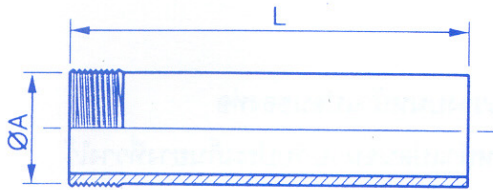

อแด็ปเตอร์เกลียวนอก

MALE THREAD ADAPTER DIMENSION IN MM.

SIZE (Inches)	A	L
2	PT 2"	203
3	PT 3"	203
4	PT 4"	203
6	PT 6"	207
8	PT 8"	230

อแด็ปเตอร์เกลียวใน

FEMALE THREAD ADAPTER

DIMENSION IN MM.

SIZE (Inches)	B	L
2	PT 2"	203
3	PT 3"	203
4	PT 4"	203
6	PT 6"	207
8	PT 8"	230

ท่อด้านมีประตู

STRAIGHT INSPECTION PIECES with RECTANGULAR ACCESS DOOR

DIMENSION IN MM.

SIZE (Inches)	A	E
3	415	60
4	420	60
6	540	70
8	593	75