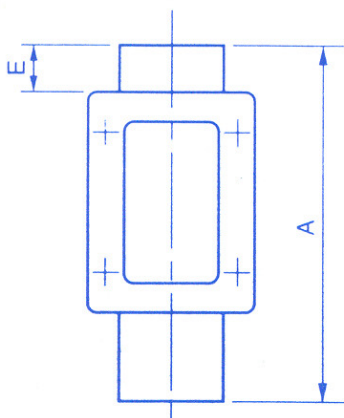

อแด็ปเตอร์เกลียวนอก

MALE THREAD ADAPTER DIMENSION IN MM.

SIZE (Inches)	A	L
2	PT 2"	203
3	PT 3"	203
4	PT 4"	203
6	PT 6"	207
8	PT 8"	230

อแด็ปเตอร์เกลียวใน

FEMALE THREAD ADAPTER

DIMENSION IN MM.

SIZE (Inches)	B	L
2	PT 2"	203
3	PT 3"	203
4	PT 4"	203
6	PT 6"	207
8	PT 8"	230

ท่อด้านมีประตู

STRAIGHT INSPECTION PIECES with RECTANGULAR ACCESS DOOR

DIMENSION IN MM.

SIZE (Inches)	A	E
3	415	60
4	420	60
6	540	70
8	593	75