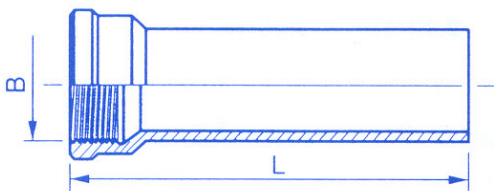

อแด็ปเตอร์เกลียวนอก

MALE THREAD ADAPTER DIMENSION IN MM.

SIZE (Inches)	A	L
2	PT 2"	203
3	PT 3"	203
4	PT 4"	203
6	PT 6"	207
8	PT 8"	230

อแด็ปเตอร์เกลียวใน

FEMALE THREAD ADAPTER

DIMENSION IN MM.

SIZE (Inches)	B	L
2	PT 2"	203
3	PT 3"	203
4	PT 4"	203
6	PT 6"	207
8	PT 8"	230

ท่อด้านมีประตู

STRAIGHT INSPECTION PIECES with RECTANGULAR ACCESS DOOR

DIMENSION IN MM.

SIZE (Inches)	A	E
3	415	60
4	420	60
6	540	70
8	593	75