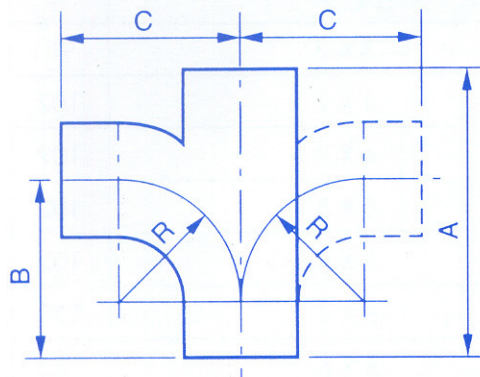

สามทางโค้ง และ สี่ทางโค้ง

SANITARY T BRANCHES,
SINGLE and DOUBLE

DIMENSION IN MM.

SIZE (Inches)	A	B	C	R
2	175	114	114	76
3	203	127	127	89
4	232	140	140	102
6	300	165	165	115
8	377	212	212	152
3 X 2	175	114	127	76
4 X 2	175	114	140	76
4 X 3	203	127	140	89
6 X 2	208	127	165	76
6 X 3	232	140	165	89
6 X 4	256	152	165	76
8 X 4	276	162	192	102
8 X 6	328	187	202	127

สามทาง TY และ สี่ทาง TY

COMBINATION Y and
1/8 BEND, SINGLE
and DOUBLE

DIMENSION IN MM.

SIZE (Inches)	A	B	C	R
2	168	137	156	76
3	203	186	203	89
4	241	235	254	102
6	357	346	365	127
8	430	375	395	152
3 X 2	168	140	171	76
4 X 2	168	140	184	76
4 X 3	203	184	216	89
6 X 2	211	152	210	76
6 X 3	284	198	241	89
6 X 4	284	248	279	102
8 X 4	284	240	287	102
8 X 6	354	305	340	127