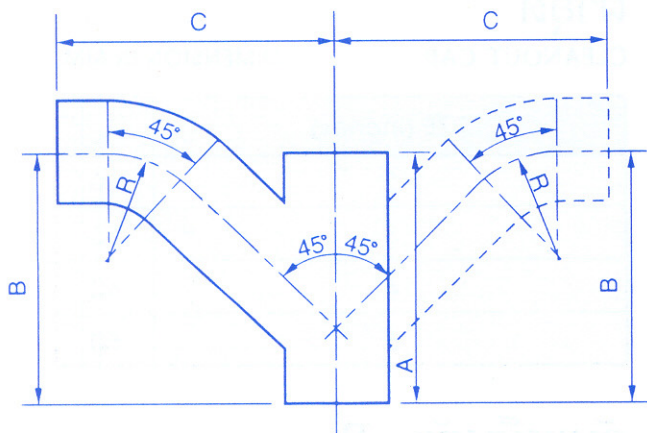

สามทางโค้ง และ สี่ทางโค้ง

SANITARY T BRANCHES,
SINGLE and DOUBLE

DIMENSION IN MM.

SIZE (Inches)	A	B	C	R
2	175	114	114	76
3	203	127	127	89
4	232	140	140	102
6	300	165	165	115
8	377	212	212	152
3 X 2	175	114	127	76
4 X 2	175	114	140	76
4 X 3	203	127	140	89
6 X 2	208	127	165	76
6 X 3	232	140	165	89
6 X 4	256	152	165	76
8 X 4	276	162	192	102
8 X 6	328	187	202	127

สามทาง TY และ สี่ทาง TY

COMBINATION Y and
1/8 BEND, SINGLE
and DOUBLE

DIMENSION IN MM.

SIZE (Inches)	A	B	C	R
2	168	137	156	76
3	203	186	203	89
4	241	235	254	102
6	357	346	365	127
8	430	375	395	152
3 X 2	168	140	171	76
4 X 2	168	140	184	76
4 X 3	203	184	216	89
6 X 2	211	152	210	76
6 X 3	284	198	241	89
6 X 4	284	248	279	102
8 X 4	284	240	287	102
8 X 6	354	305	340	127