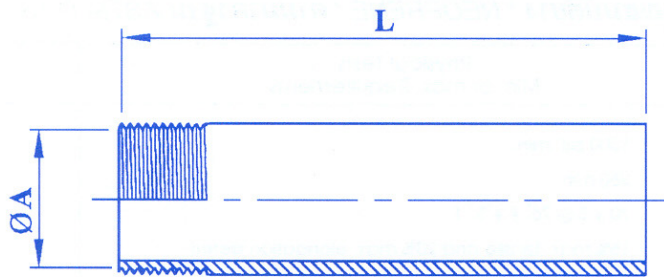

อแด็ปเตอร์เกลียวใน

FEMALE THREAD ADAPTER

DIMENSION IN MM.

SIZE (inches)	A	L
2	PT 2"	300
3	PT 3"	300
4	PT 4"	300
6	PT 6"	300
8	PT 8"	300

อแด็ปเตอร์เกลียวนอก

MALE THREAD ADAPTER

DIMENSION IN MM.

SIZE (inches)	A	L
2	PT 2"	300
3	PT 3"	300
4	PT 4"	300
6	PT 6"	300
8	PT 8"	300